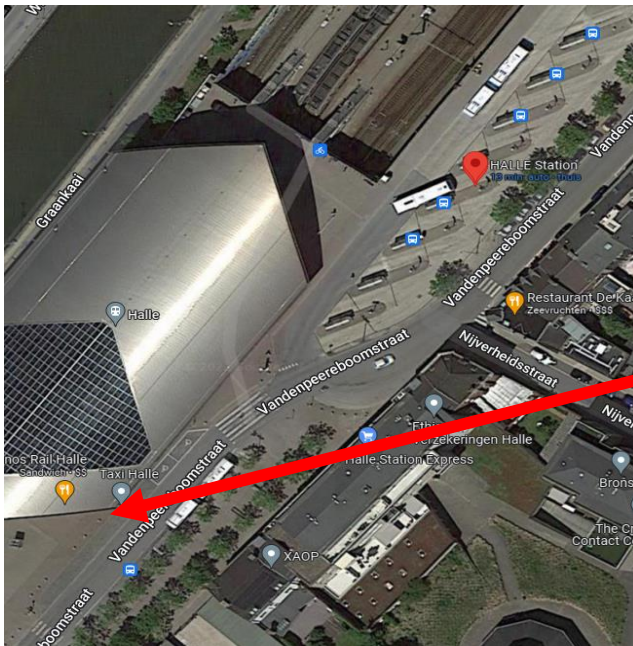

### HALLE STATION naar SMI LEMBEEK

Vertrek aan station om 08.20 uur

Afspreekplaats voor schoolbus